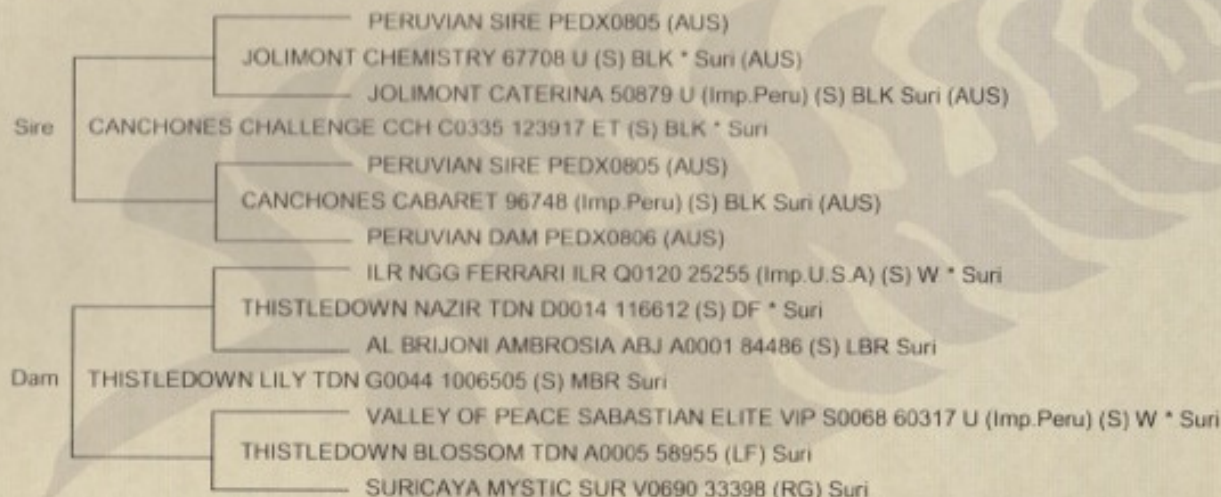

PEDIGREE REGISTRATION CERTIFICATE

THISTLEDOWN MUSCARI

TDN K0096

1010285

Female

5/02/2014

Solid Dark Brown

Suri

HERD PREFIX and ANIMAL NAME

IDENT No.

IAR No.

SEX

BIRTH DATE

COLOUR

TYPE

BREEDER: STEPHANIE, PHILLIPA & MOLLY GARDNER
or FIRST THISTLEDOWN
OWNER: 341 LE BONS BAY ROAD
TDN RD3 AKAROA
7583

DATE ISSUED: 25/07/2014

* denotes Certified Male

NO ALTERATIONS MAY BE MADE TO THIS CERTIFICATE WITHOUT OFFICIAL ENDORSEMENT BY AANZ INC.

- The animal has been accepted for the issue of this Certificate by the Alpaca Association New Zealand Inc. in accordance with the Regulations in force at issue of this Certificate and is subject to correction or cancellation under the Rules and Regulations of the Association.
- In the event of sale, the Transfer form must be completed and signed by the vendor and forwarded to the Alpaca Association New Zealand Inc. within 30 days.
- In the event of death or withdrawal of this animal from active registration, this Certificate should be marked accordingly and returned within 30 days.
- This Certificate is issued with full reliance upon information provided by the breeder and therefore is not a guarantee by the Alpaca Association New Zealand Inc.